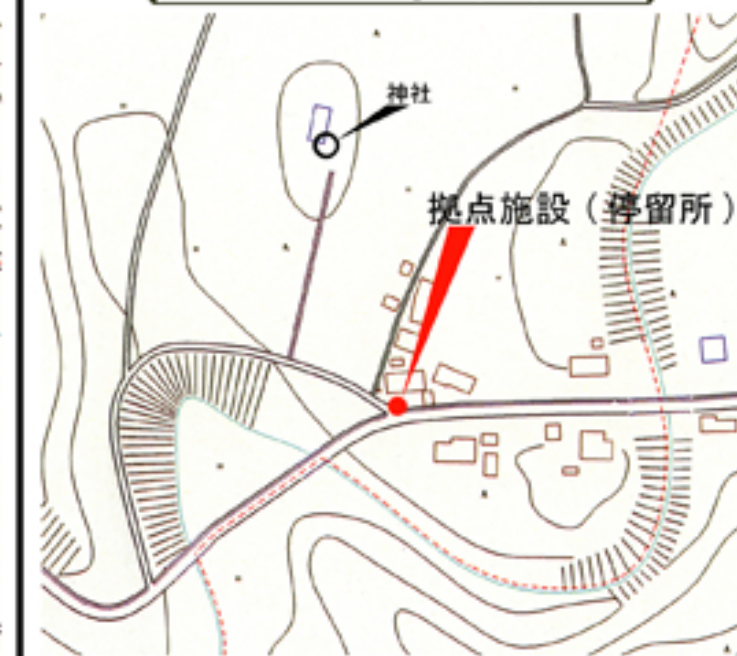

富津内地区の拠点施設（停留所）

下山内

上山内（中島）

上山内（末広繊維工場前・門前）

小倉

富津内地区公民館

八田（八田・長面）

台・御蔵下・乙市

脇村

六郎沢

落合

落合の利用者の方は、自宅前の乗降は出来ません。
以下の①～③の拠点施設（停留所）をご利用ください。

高田

千日

北村

高樋